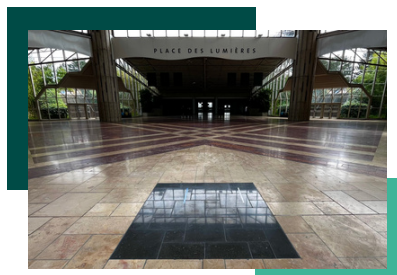

Nous sommes impatients de vous accueillir dans cet environnement rénové.

Venez découvrir la nouvelle dynamique de la Place des Lumières et des autres espaces modernisés d'Eurexpo Lyon dès août 2024 !