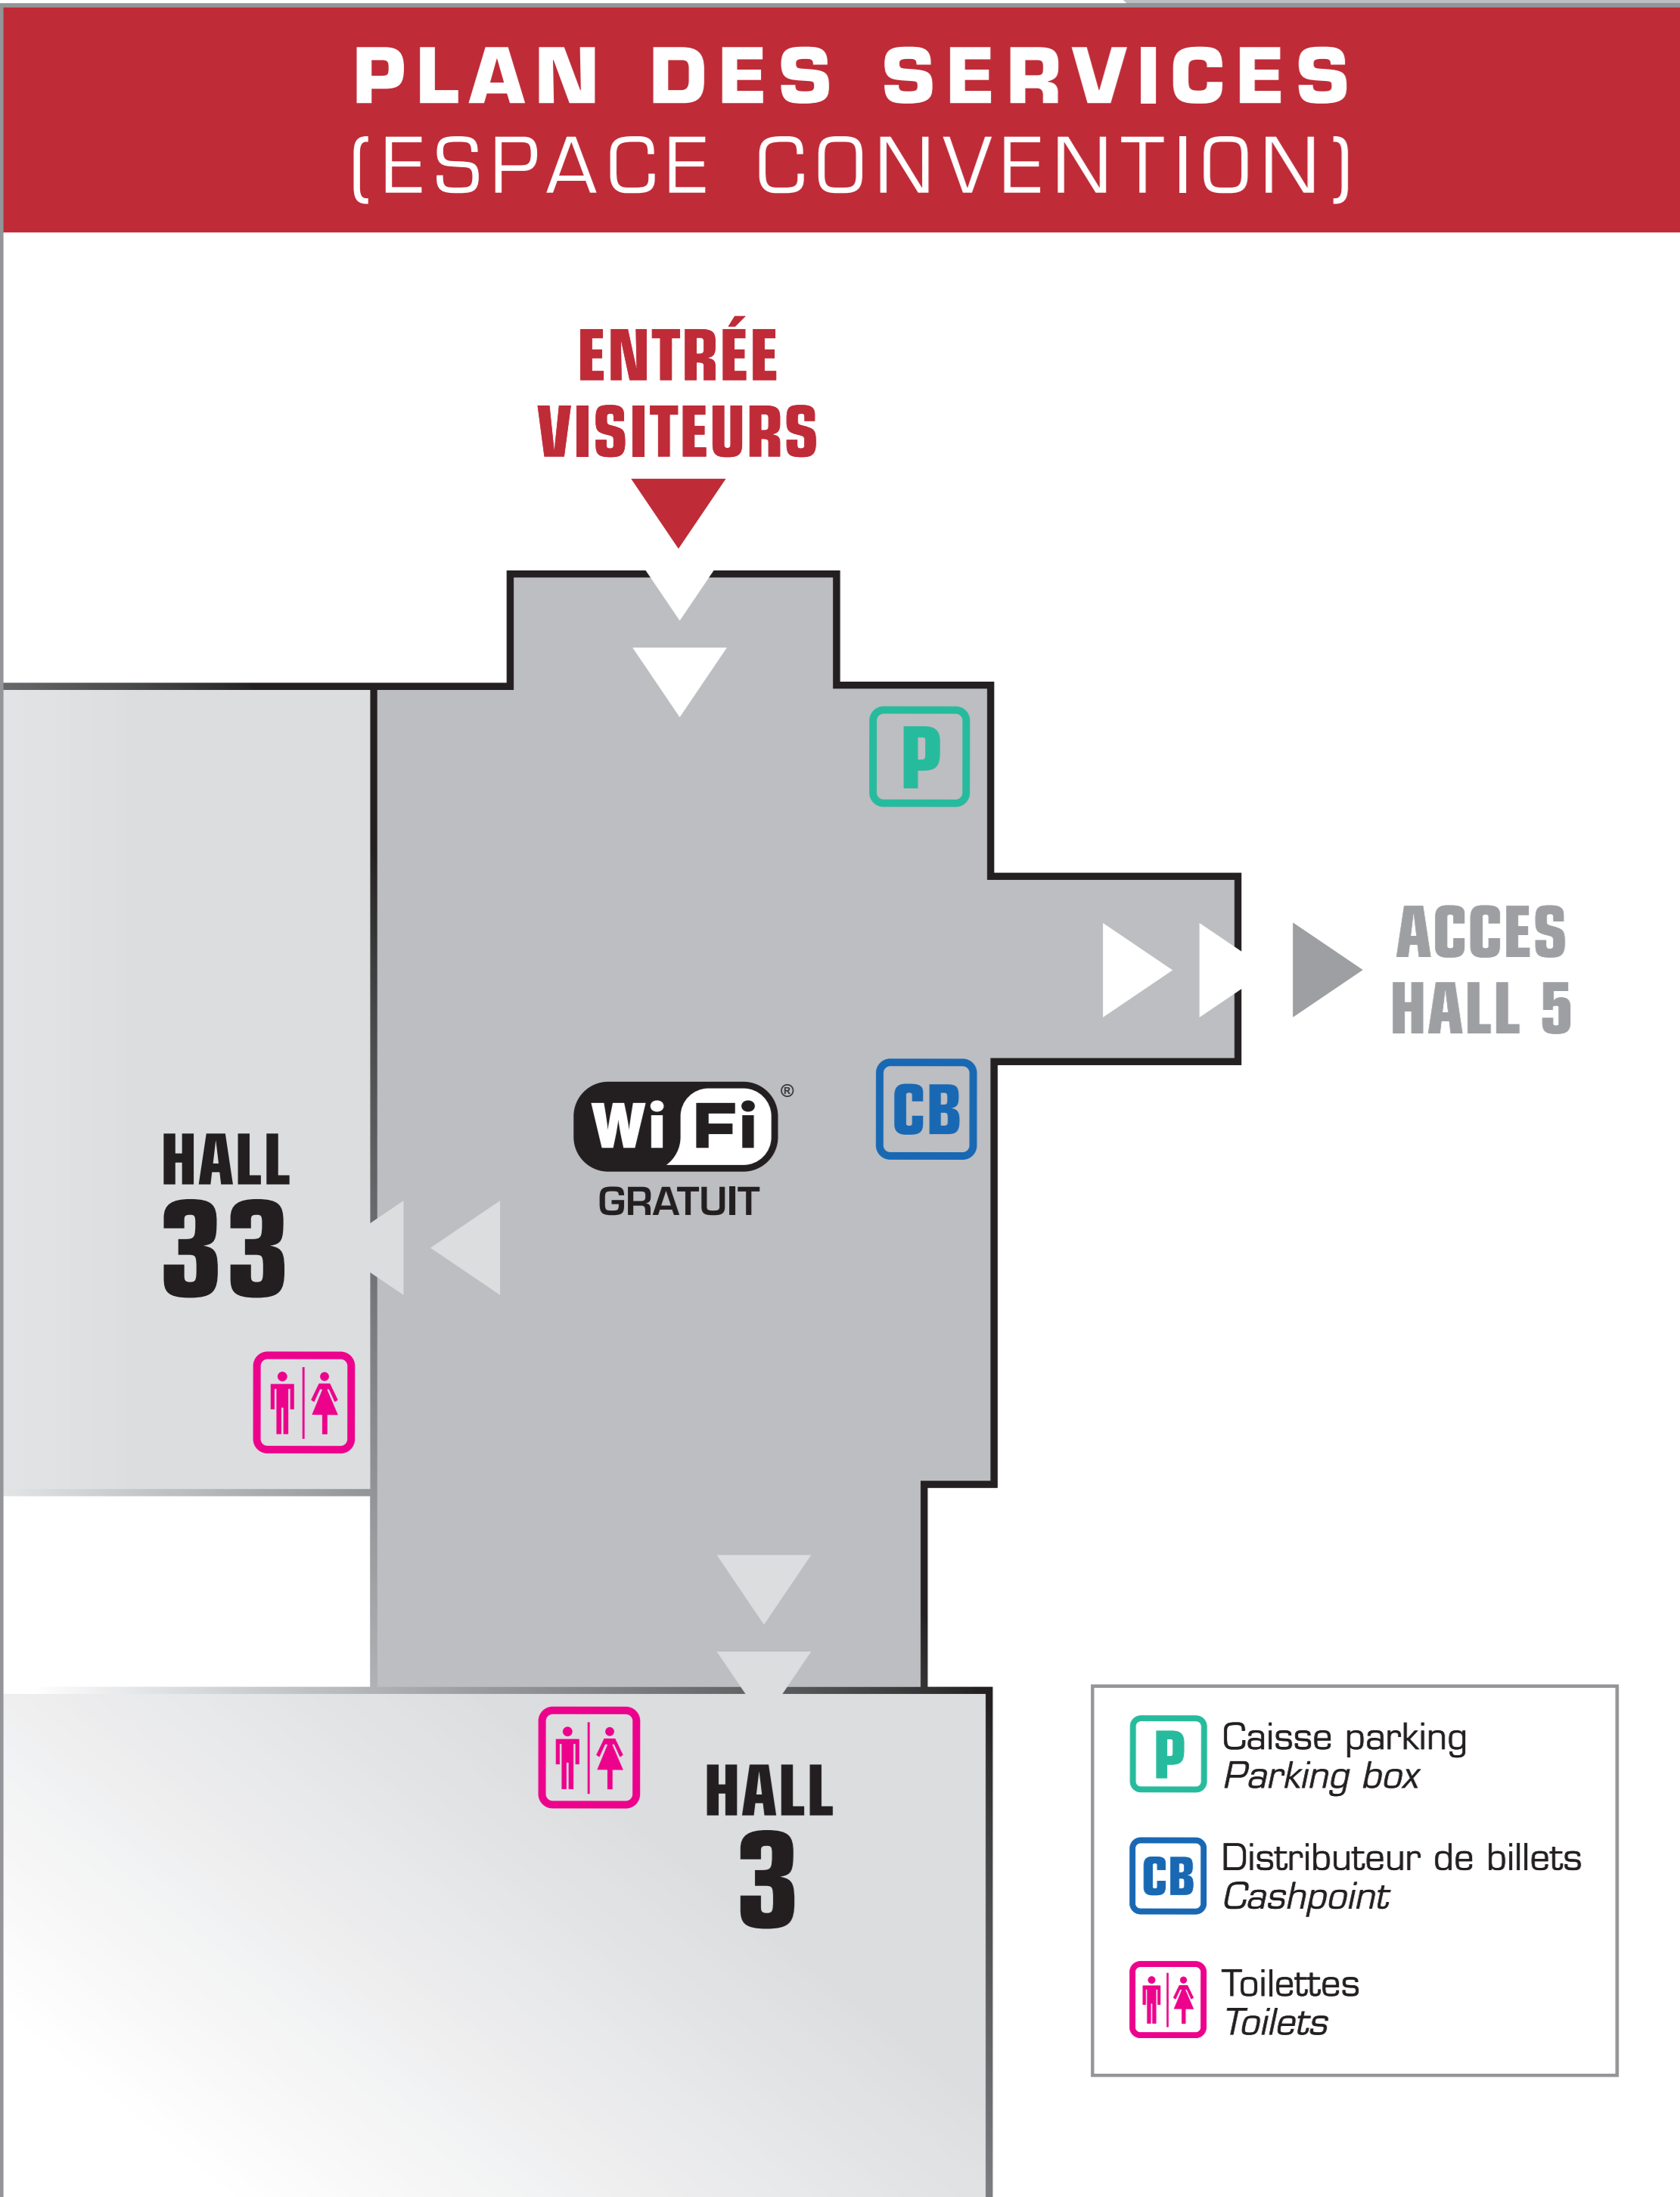

**PLAN DES SERVICES**  
(ESPACE CONVENTION)

- Caisse parking / Parking box
- Distributeur de billets / Cashpoint
- Toilettes / Toilets

**RESTAURANTS**

1. Le Victoria (Brasserie)
2. Les Terrasses (Self)
3. Le Bouchon (Restaurant)
4. Le Beaujolais (Brasserie)
5. Le Côte du Rhône (Brasserie)
6. Le Mistral (Restaurant)

**BARS**

1. Le Victoria
2. Bar du Dôme
3. Le Créole
4. Caffé Pibolo
5. Pibolo Pie
6. Jardin
7. Pibolo Pie
8. Caffé Pibolo

- Distributeur de billets / Cashpoint
- Caisses Parking / Parking Box
- Boîtes aux lettres / Mailbox
- Toilettes / Toilets
- Centre de soins / Health care center
- Vestiaire / Clothes room
- Taxi / Taxi
- Navette Direct Eurexpo / Direct Eurexpo Shuttle