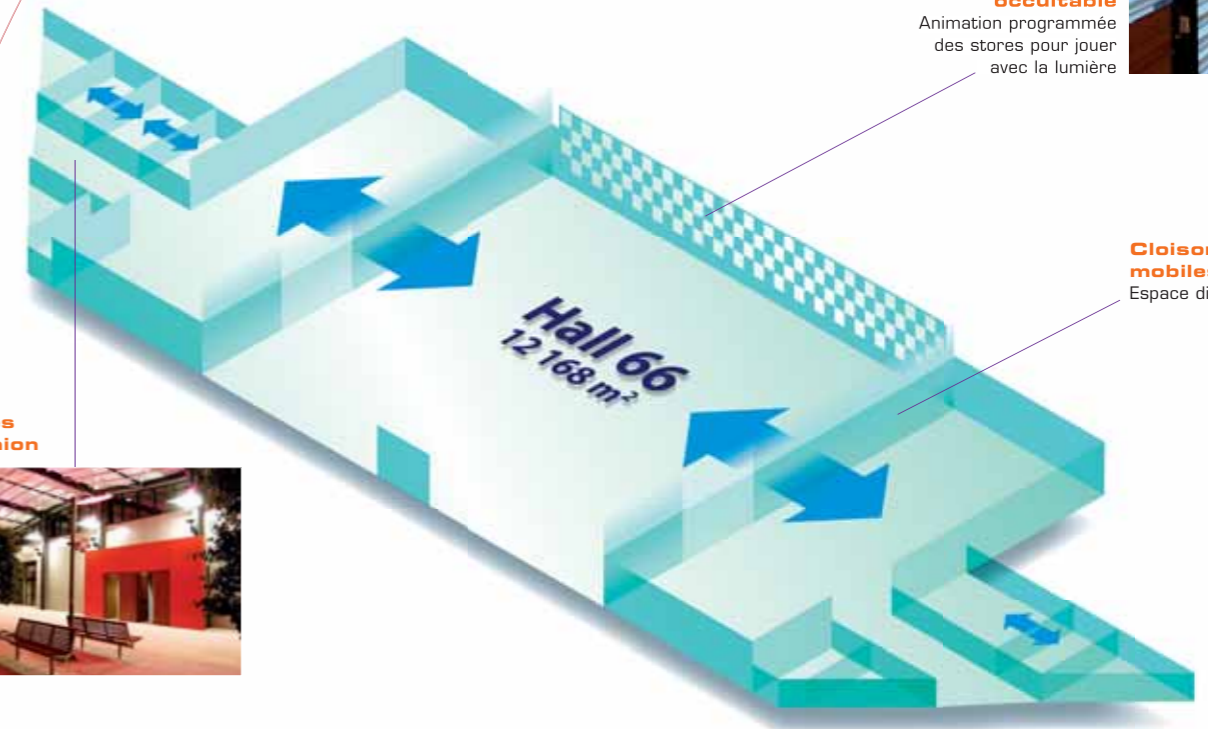

Eurexpo Lyon crée la différence et signe la réussite de vos événements.

Etonnement plus spectaculaire

Du lancement de produit aux soirées de gala...

Hall 66

L'espace "Grands Evénements"

Façade vitrée occultable
Animation programmée des stores pour jouer avec la lumière

Cloisons mobiles
Espace divisible en 3

Patio et salles de réunion

- **12 000 m²** de plain pied sans poteau
- **Divisible en 3** par des cloisons bois mobiles
- **1 000 à 12 000 personnes**
- **2 patios arborés** de chaque côté du hall avec **6 salles de réunion modulables de 150 à 450 personnes**
- **Jeux de lumière** grâce à l'éclairage permanent et la façade vitrée occultable
- **Parking dédié gratuit**

Etonnement
plus convivial

Du séminaire
au salon d'enseigne...

Espace Alto

le Centre de Convention

○ **NIVEAU 1 :**
Espace Conférence :
5 salles de réunion
modulables
(50 à 500 personnes).

○ **NIVEAU 0 :**
Espace restauration
(pour 400 personnes).
Esplanade de 600m²
pour accueillir vos invités.
Entrée et Accueil (800m²) privatisables.

Découvrez nos 4 espaces réunion :

- **GRAND DOMINO**
5 salles de 50 à 600 personnes
- **DOMINO**
5 salles de 50 à 400 personnes
- **PATIO Sud & Nord**
6 salles de 150 à 450 personnes
- **ESPACE ALTO**
5 salles de 50 à 500 personnes